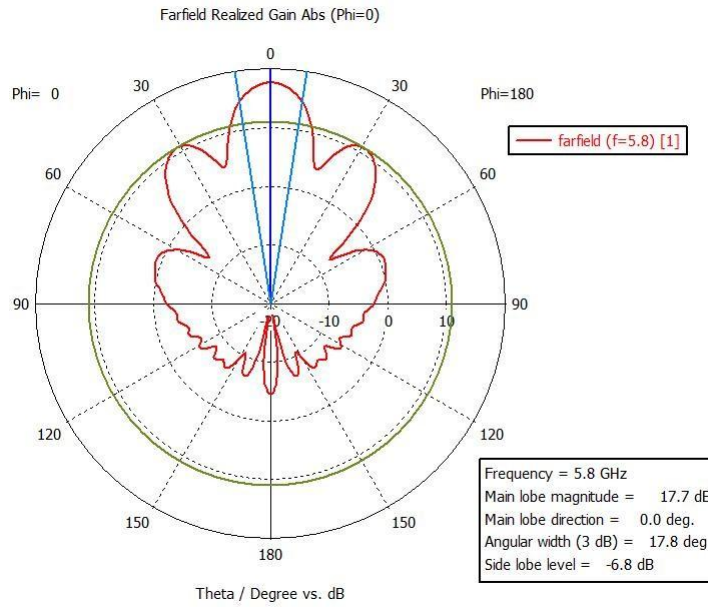

三. 方向图

垂直面

产品名称	高频宽带喇叭天线	编制部门	技术中心	版本修订	22-1
产品型号	JJTX-GPKD-LB01	文件标准号			

水平面

产品名称	高频宽带喇叭天线	编制部门	技术中心	版本修订	22-1
产品型号	JJTX-GPKD-LB01	文件标准号			

垂直面:

水平面: