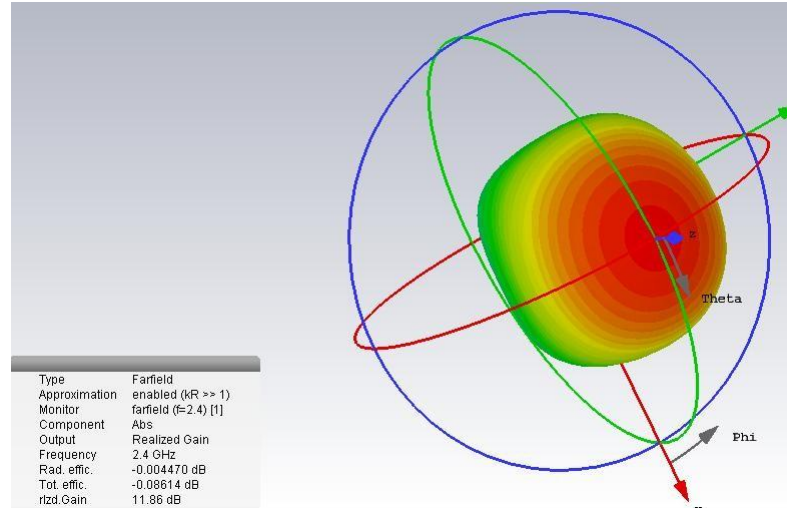

产品名称	高频宽带喇叭天线	编制部门	技术中心	版本修订	22-1
产品型号	JJTX-GPKD-LB01	文件标准号			

一. 技术要求

频率	2.4GHz-6GHz
极化	垂直极化
功率	100W
接口	N(F)
驻波	≤ 2
增益	2.4G@13dBi 5.8G@15dBi
尺寸	约320*230*160
重量	$\leq 1.8\text{kg}$

二. 产品实物图

产品名称	高频宽带喇叭天线	编制部门	技术中心	版本修订	22-1
产品型号	JJTX-GPKD-LB01	文件标准号			

三. 方向图

垂直面

产品名称	高频宽带喇叭天线	编制部门	技术中心	版本修订	22-1
产品型号	JJTX-GPKD-LB01	文件标准号			

水平面

产品名称	高频宽带喇叭天线	编制部门	技术中心	版本修订	22-1
产品型号	JJTX-GPKD-LB01	文件标准号			

垂直面:

水平面: