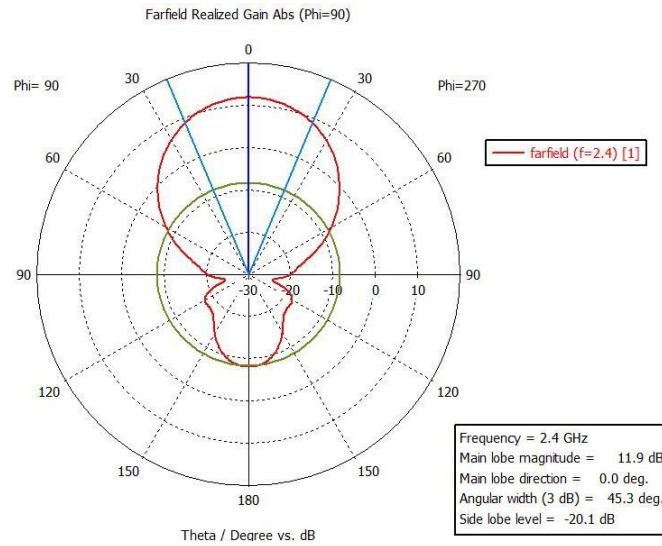

三. 方向图

垂直面

产品名称	高频宽带喇叭天线	编制部门	技术中心	版本修订	22-1
产品型号	JJTX-GPKD-LB01	文件标准号			

水平面

产品名称	高频宽带喇叭天线	编制部门	技术中心	版本修订	22-1
产品型号	JJTX-GPKD-LB01	文件标准号			

垂直面:

水平面: