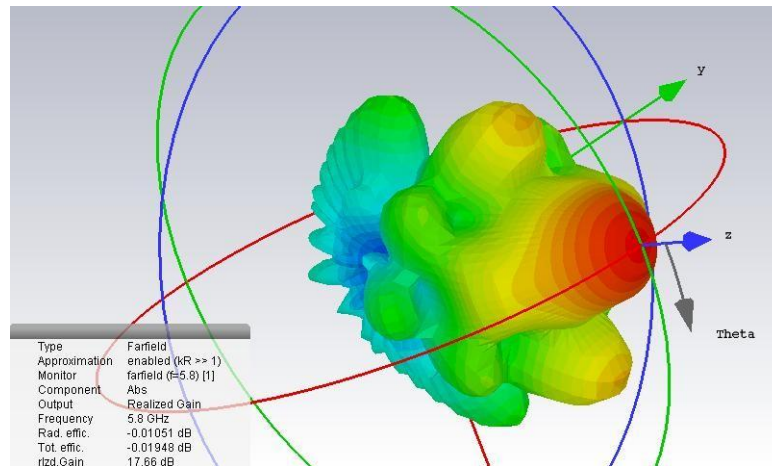

三. 方向图

垂直面

产品名称	高频宽带喇叭天线	编制部门	技术中心	版本修订	22-1
产品型号	JJTX-GPKD-LB01	文件标准号			

水平面

产品名称	高频宽带喇叭天线	编制部门	技术中心	版本修订	22-1
产品型号	JJTX-GPKD-LB01	文件标准号			

垂直面:

水平面: