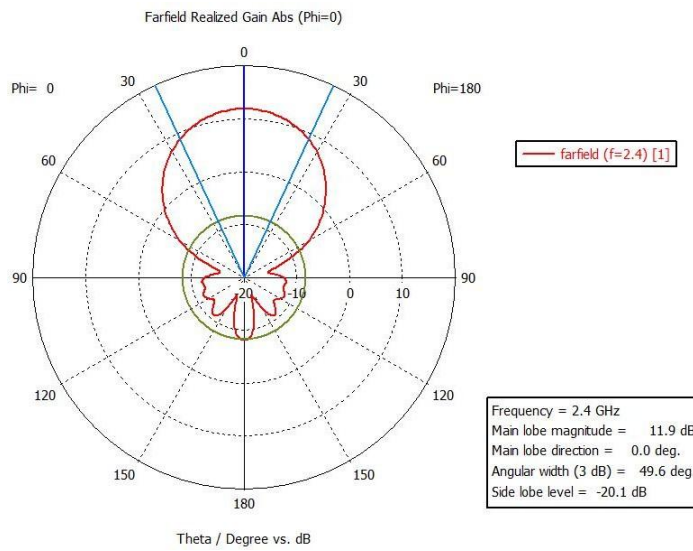

产品名称	高频宽带喇叭天线	编制部门	技术中心	版本修订	22-1
产品型号	JJTX-GPKD-LB01	文件标准号			

一. 技术要求

频率	2.4GHz-6GHz
极化	垂直极化
功率	100W
接口	N(F)
驻波	≤ 2
增益	2.4G@13dBi 5.8G@15dBi
尺寸	约320*230*160
重量	$\leq 1.8\text{kg}$

二. 产品实物图

产品名称	高频宽带喇叭天线	编制部门	技术中心	版本修订	22-1
产品型号	JJTX-GPKD-LB01	文件标准号			

三. 方向图

垂直面

产品名称	高频宽带喇叭天线	编制部门	技术中心	版本修订	22-1
产品型号	JJTX-GPKD-LB01	文件标准号			

水平面

产品名称	高频宽带喇叭天线	编制部门	技术中心	版本修订	22-1
产品型号	JJTX-GPKD-LB01	文件标准号			

垂直面:

水平面: